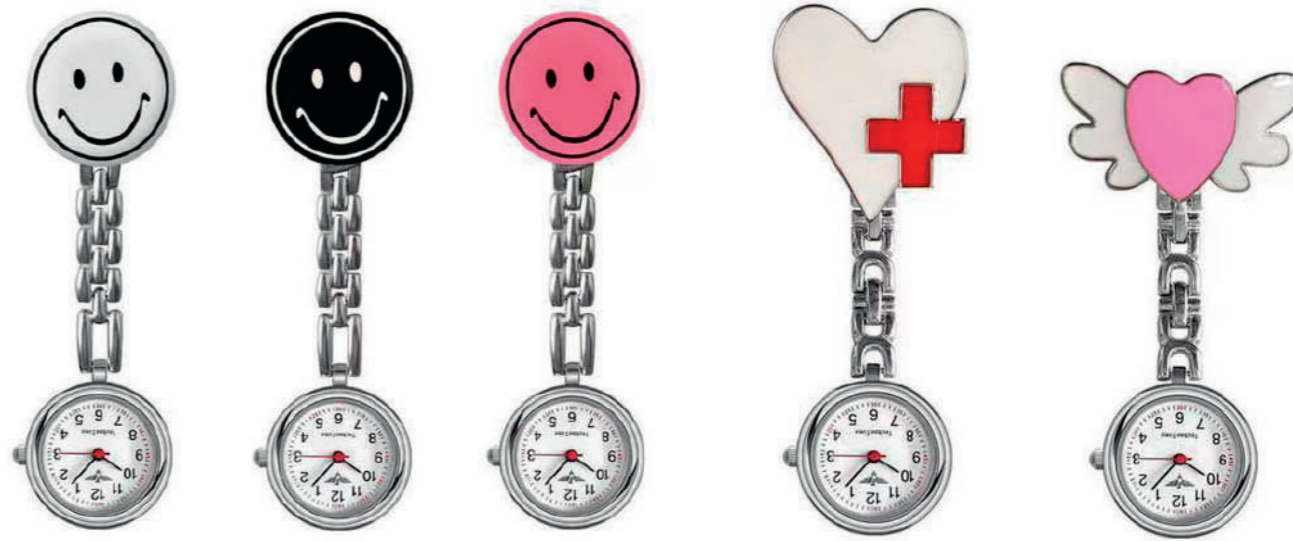

MODEL: BA1151P

www.TechnoTime.pt

Relógios de Mulher

www.TechnoTime.pt

Relógios de enfermeira