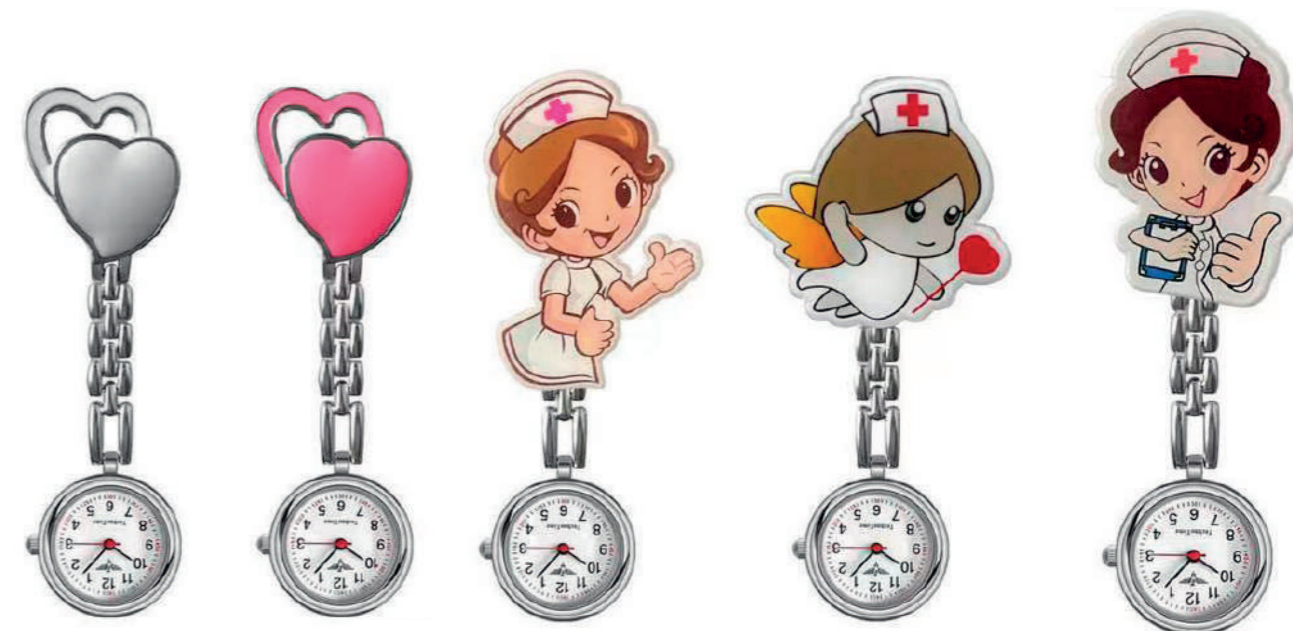

MODEL: BA1151P

www.TechnoTime.pt

Relógios de Mulher

www.TechnoTime.pt

Relógios de enfermeira